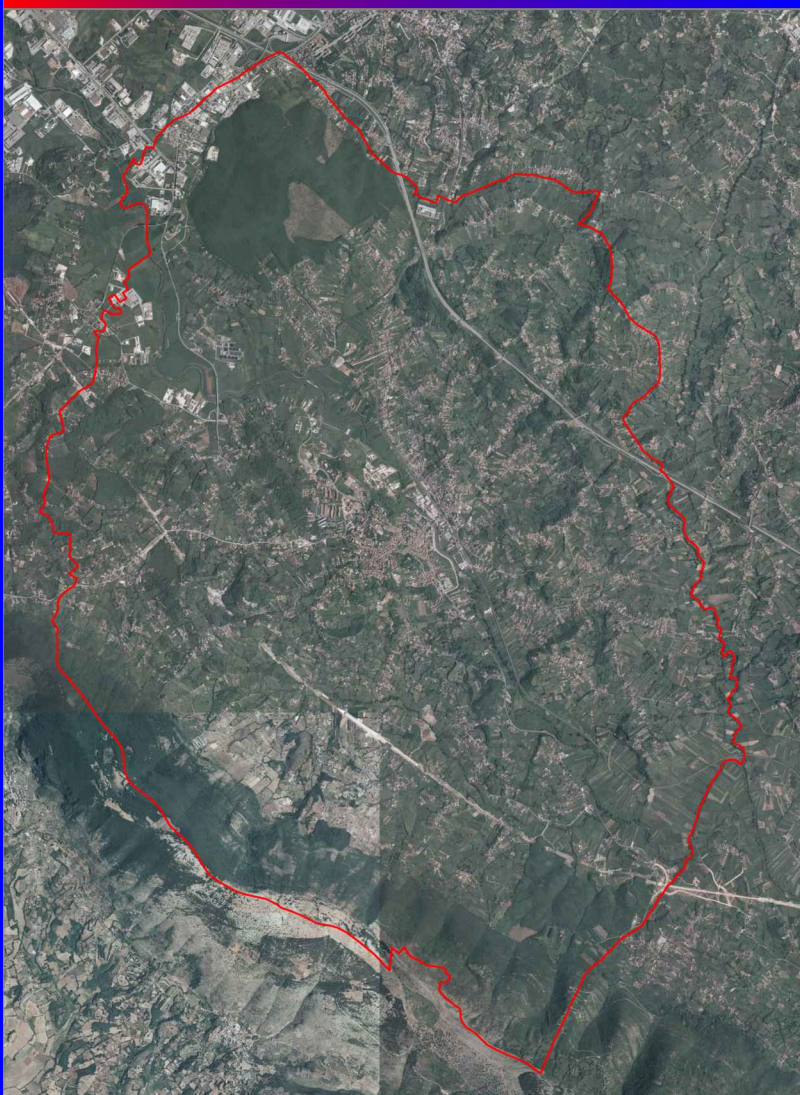

INQUADRAMENTO SU ORTOFOTO