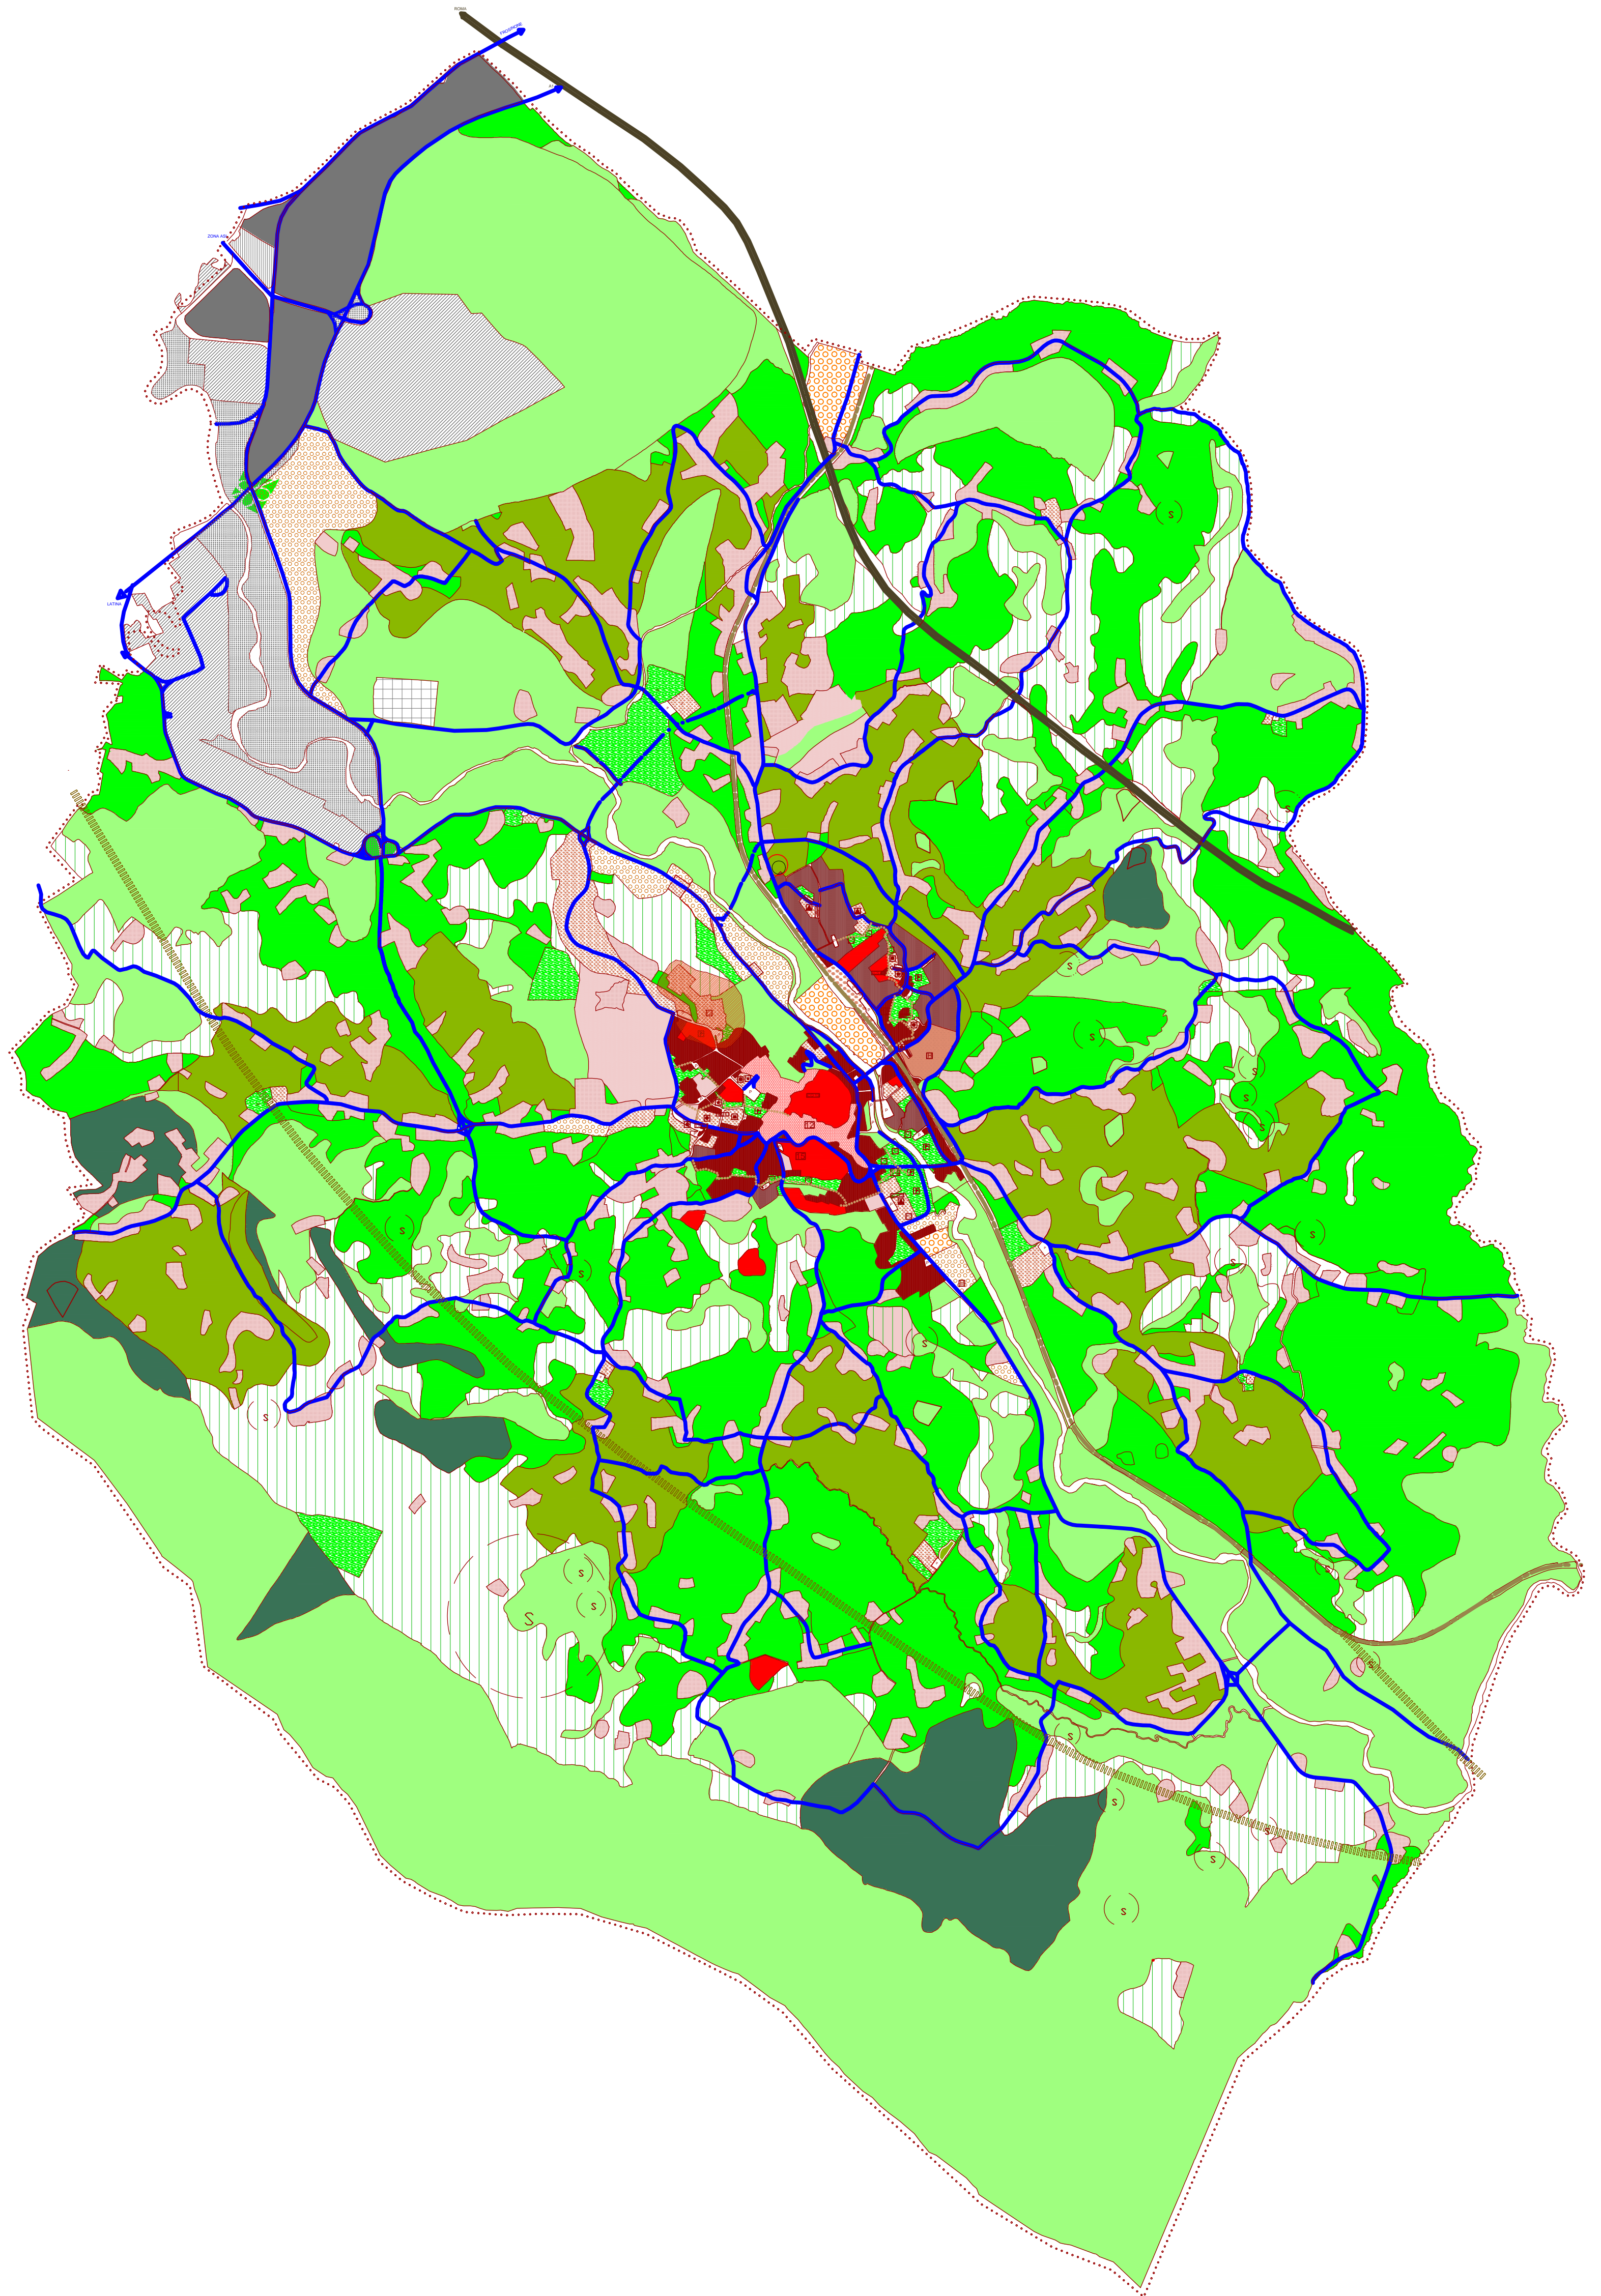

COMUNE DI CECCANO

PIANO REGOLATORE GENERALE

CONFINE COMUNALE

LEGENDA P.R.G.

- ZONA A
- ZONA A1
- ZONA B
- ZONA B1
- ZONA BR
- ZONA CE - CONCENTRAZIONE CUBATURA AGRICOLA
- ZONA D - INDUSTRIA E PIANO ASI
- ZONA D1 - ARTIGIANALE
- ZONA E - AGRICOLA NORMALE
- ZONA E1 - AGRICOLA CON VINCOLO IDROGEOLOGICO
- ZONA E2 - AGRICOLA IN DISSESTO
- ZONA E2 - AGRICOLA SPECIALE E VINCOLATA
- ZONA F - SERVIZI
- ZONA F1
- ZONA F2
- ZONA PEEP
- ZONA VP - VERDE PUBBLICO
- ZONA VPR - VERDE PRIVATO
- VINCOLO CIMITERIALE

ZONE ASI:

- Art. 18 n.l.a - ZONA A DESTINAZIONE PRODUTTIVA
- Art. 19 n.l.a - ZONA PER SERVIZI
- Art. 20 n.l.a - ZONA A DESTINAZIONE MISTA
- Art. 22 n.l.a - ZONA VERDE DI RISPETTO
- Art. 25 n.l.a - ZONA PER IMPIANTI TECNOLOGICI